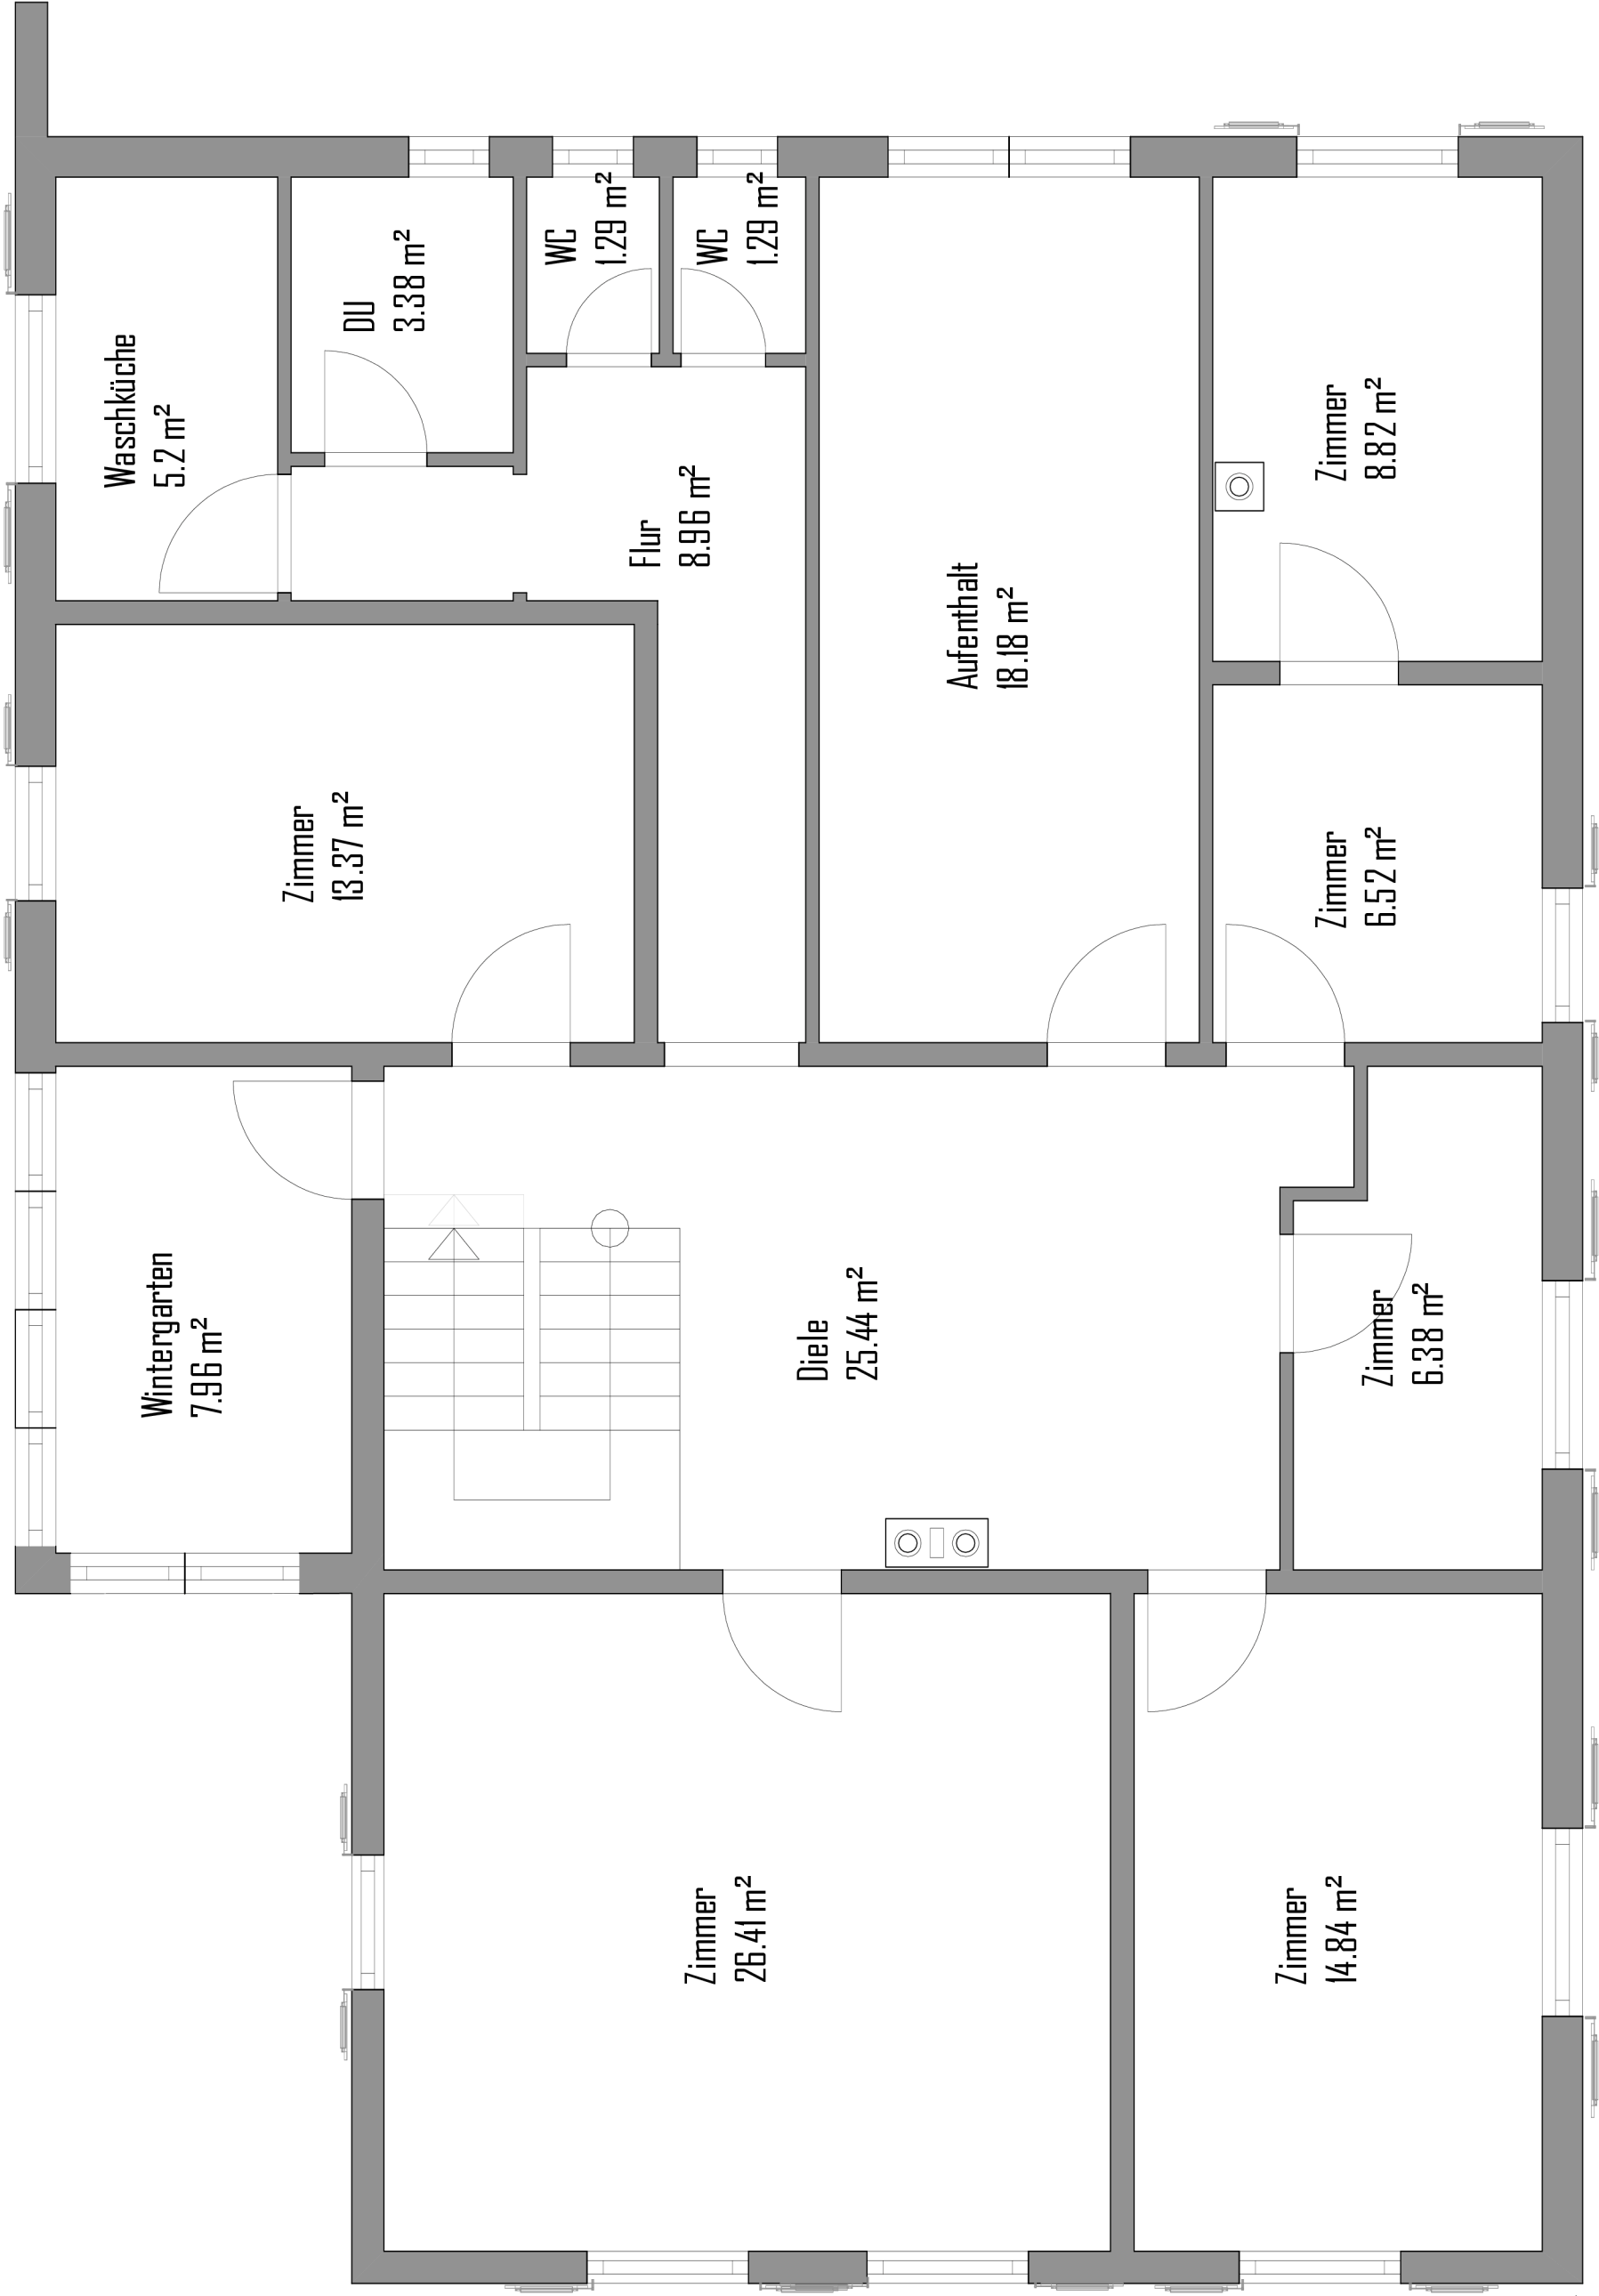

Haus Sannbick
Waldstraße 30 Hirschegg
Kleinwalsertal

Bauteil:
Erdgeschoss
Maßstab: 1 : 50 Datum: 14.07.2016

Waschküche
5.2 m²

Zimmer
13.37 m²

Wintergarten
7.96 m²

Zimmer
26.41 m²

Diele
25.44 m²

Flur
8.96 m²

Aufenthalt
18.18 m²

Zimmer
14.84 m²

Zimmer
6.38 m²

Zimmer
8.82 m²

DU
3.38 m²

WC
1.29 m²

WC
1.29 m²

1. Obergeschoß
Maßstab: 1 : 50 Datum: 14.07.2016